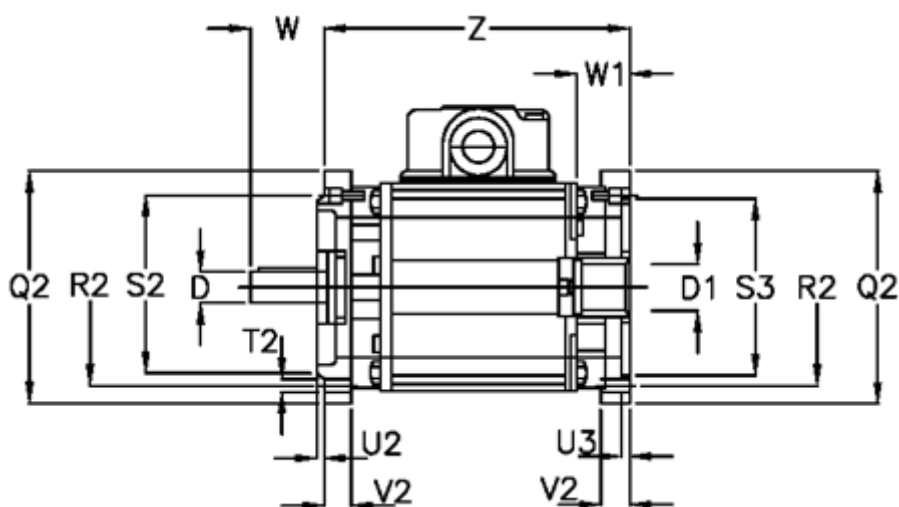

Varenummer: 4580706325
Beskrivelse: Bremse-koblingskombination
NFF 07-63-EH-B14

Mål

D = 11	U2 = 2.5
D1 = 11	U3 = 3.0
Q2 = 90	V2 = 14
R2 = 75	W = 23
S2 = 60	W1 = 24
S3 = 60	Z = 137
T2 = M5	
T3 = 6	